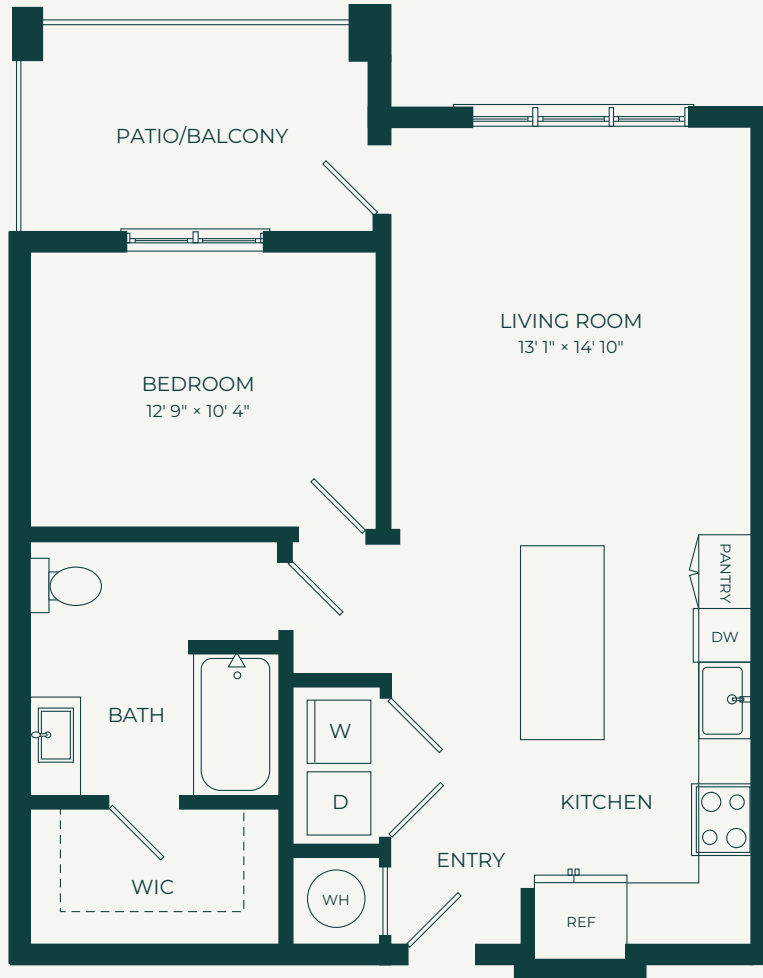

A2A • 1 BEDROOM • 1 BATH

763 SQ FT