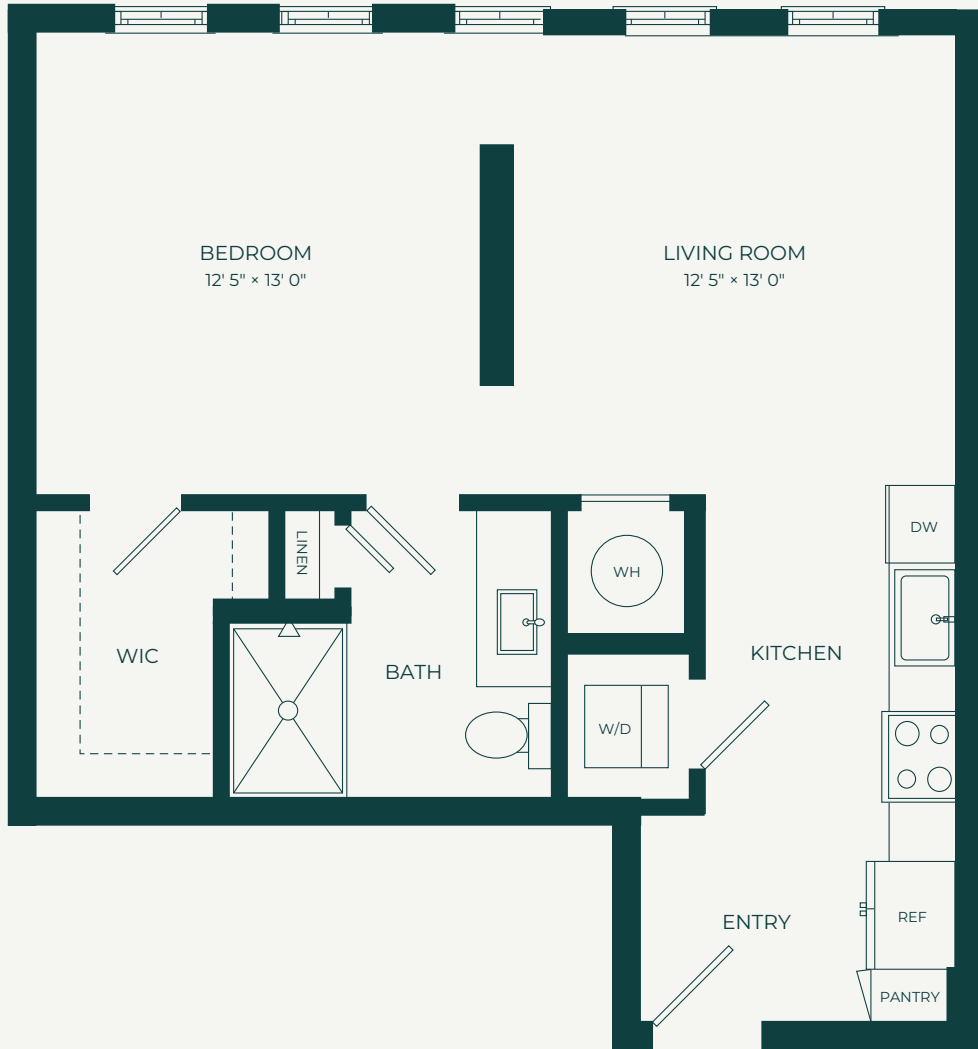

S2 · STUDIO · 1 BATH

653 SQ FT