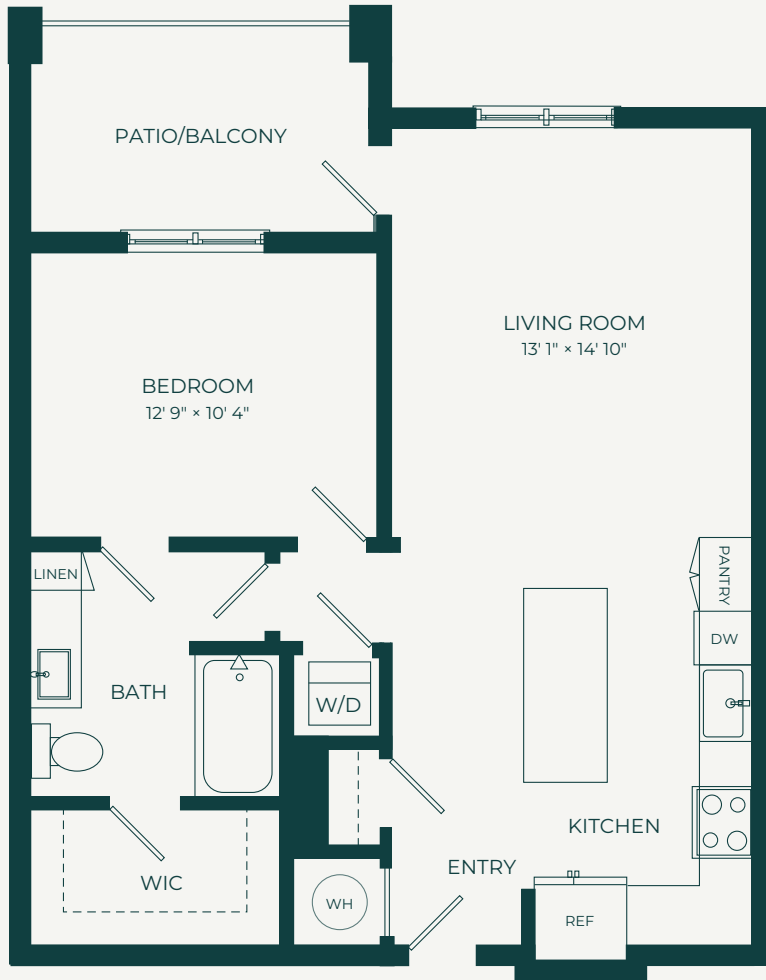

A2 • 1 BEDROOM • 1 BATH

763 SQ FT