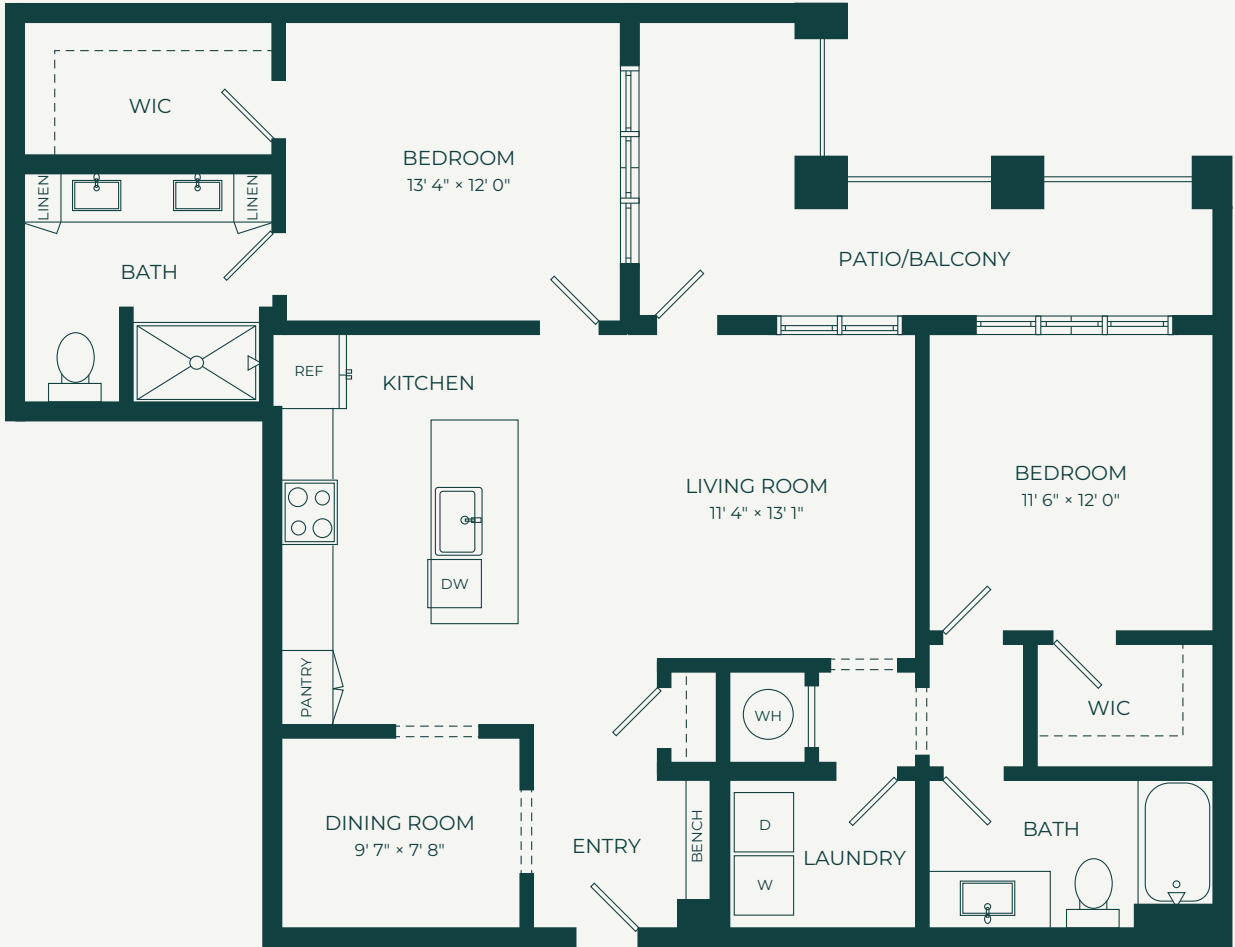

B4 · 2 BEDROOMS · 2 BATHS

1,266 SQ FT