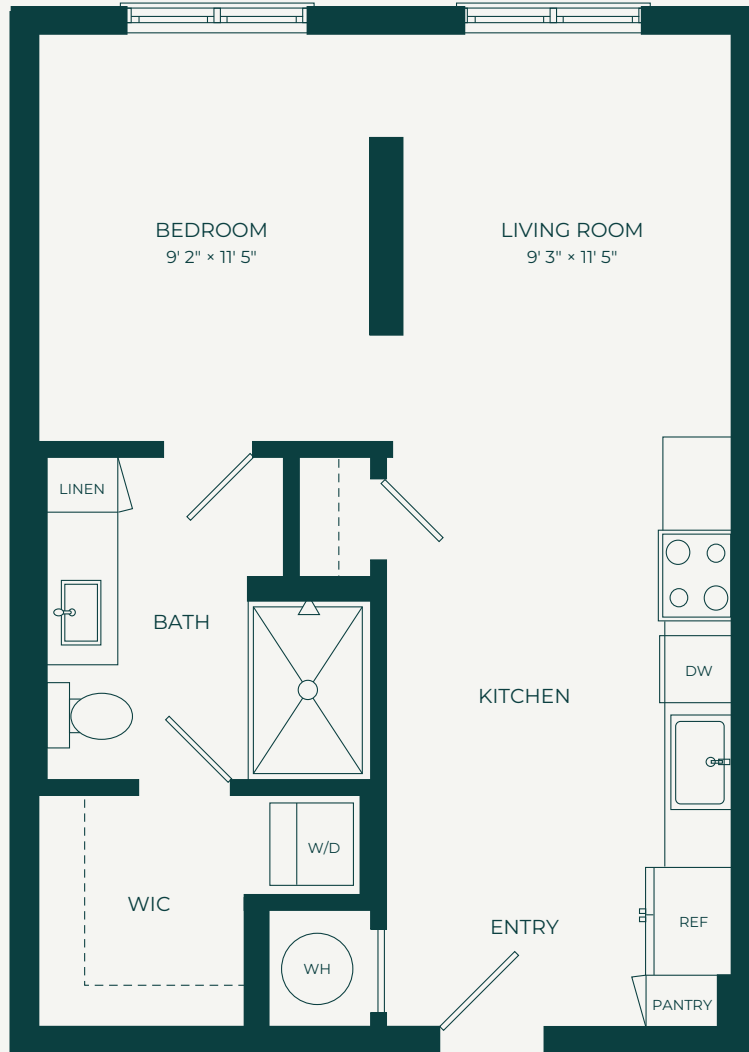

## S1 · STUDIO · 1 BATH

**574 SQ FT**

UNITS SIM2 AND SIM3 = 650 SQ FT