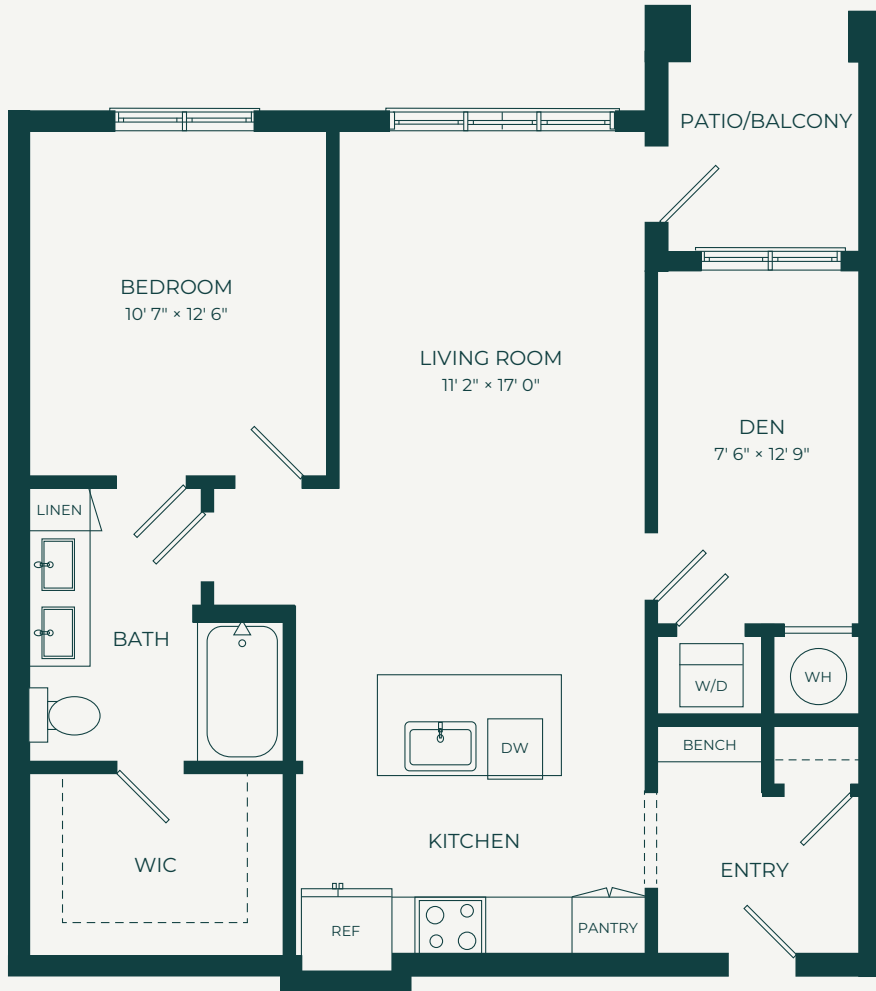

A3 • 1 BEDROOM • 1 DEN • 1 BATH

900 SQ FT