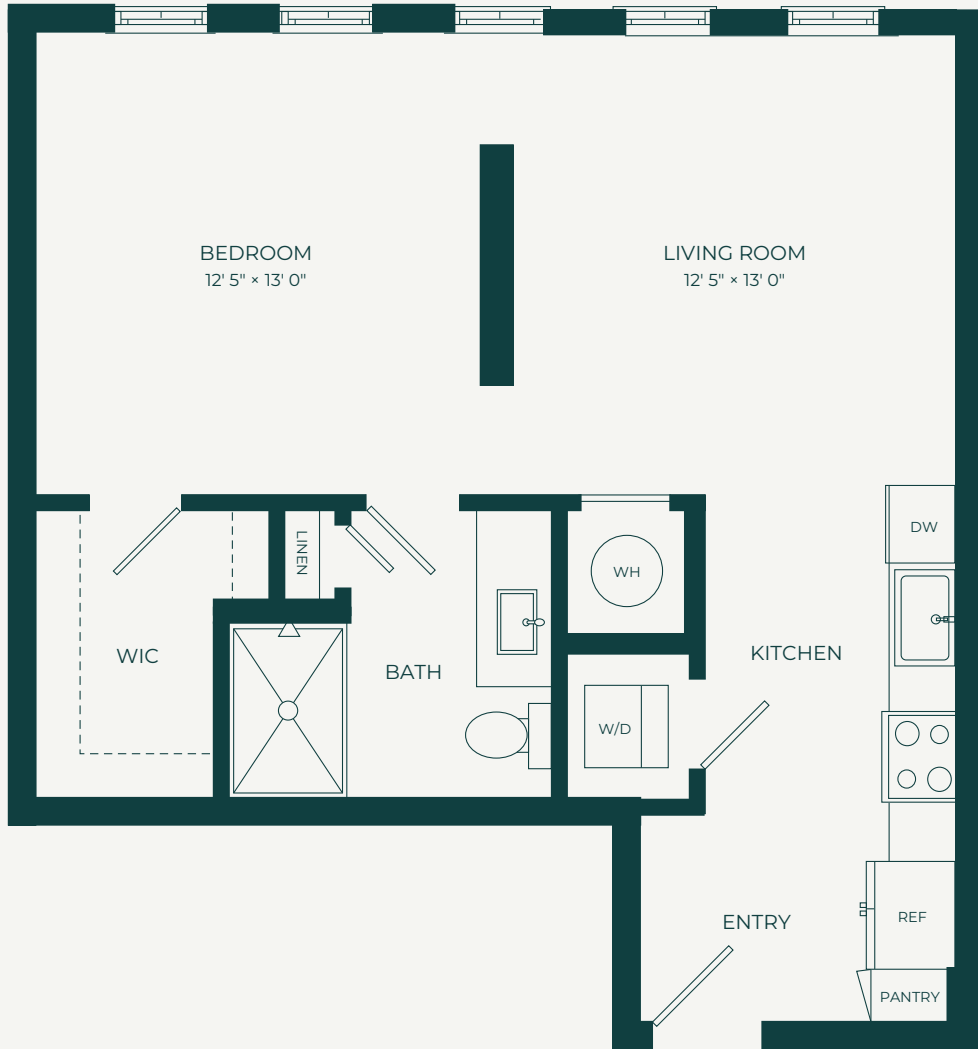

## S2 · STUDIO · 1 BATH

653 SQ FT