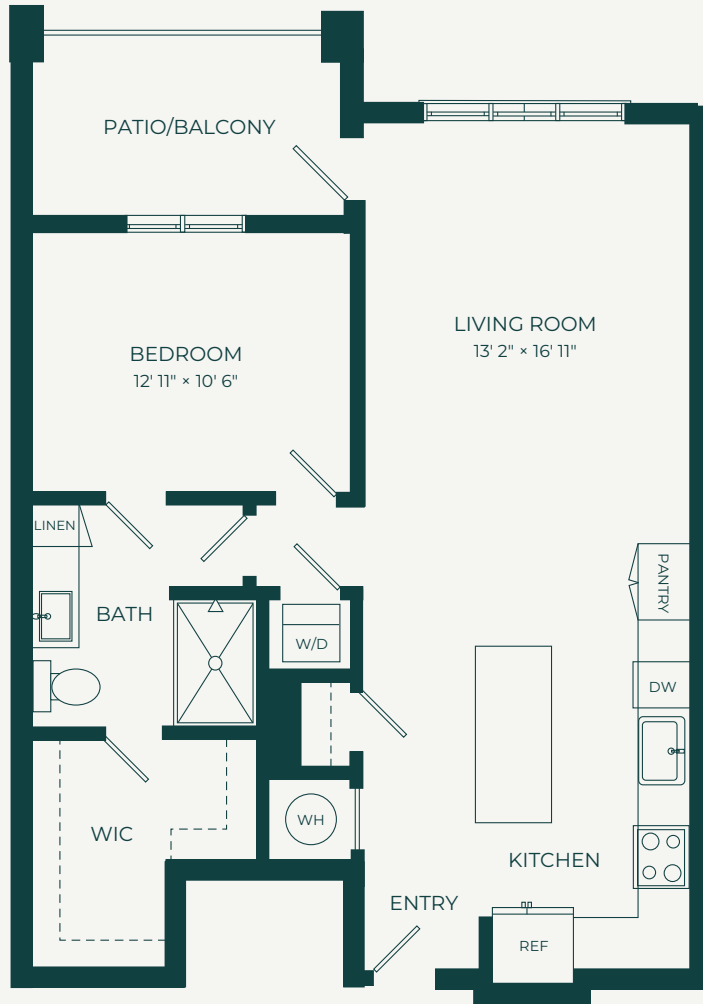

## A2M1 · 1 BEDROOM · 1 BATH

851 SQ FT