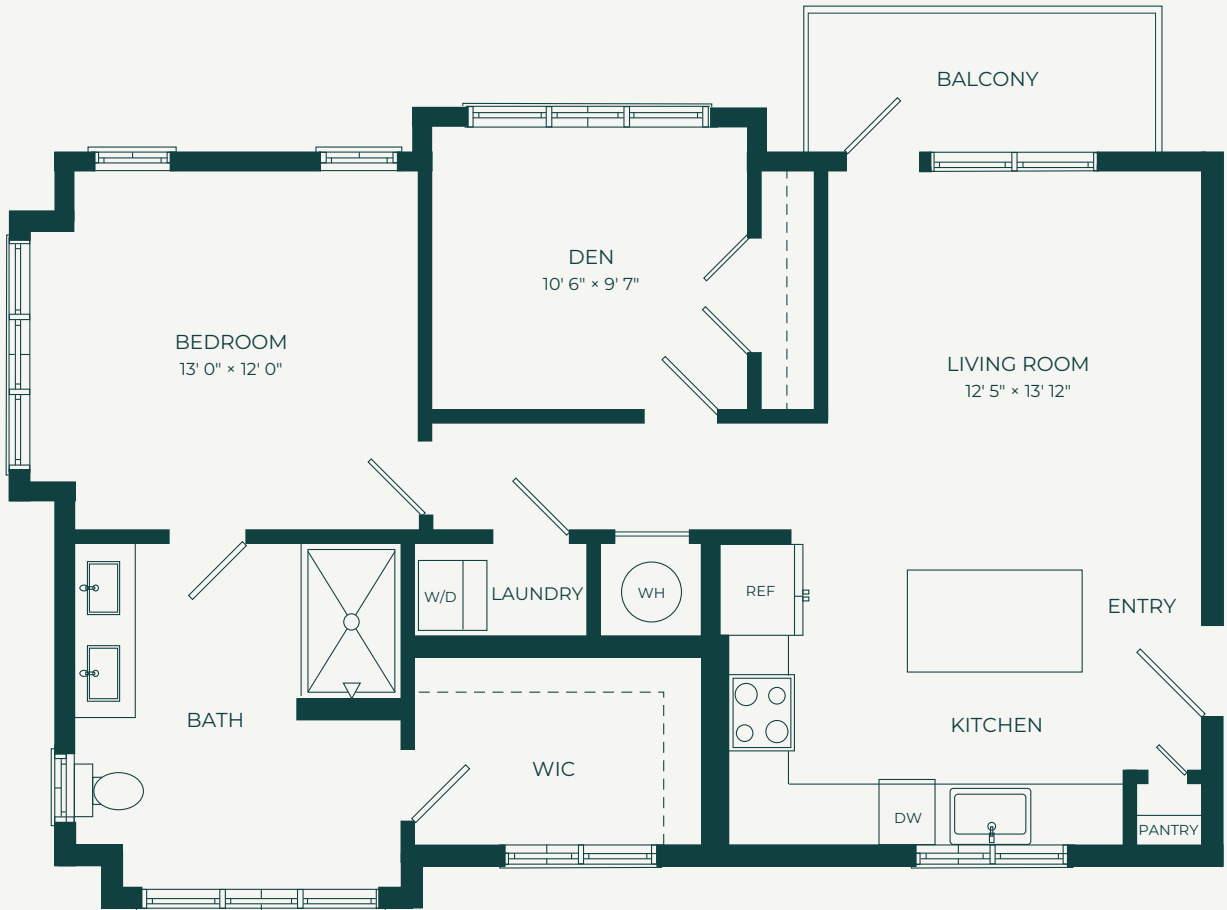

CARRIAGE HOUSE A • 1 BEDROOM • 1 DEN • 1 BATH

923 SQ FT