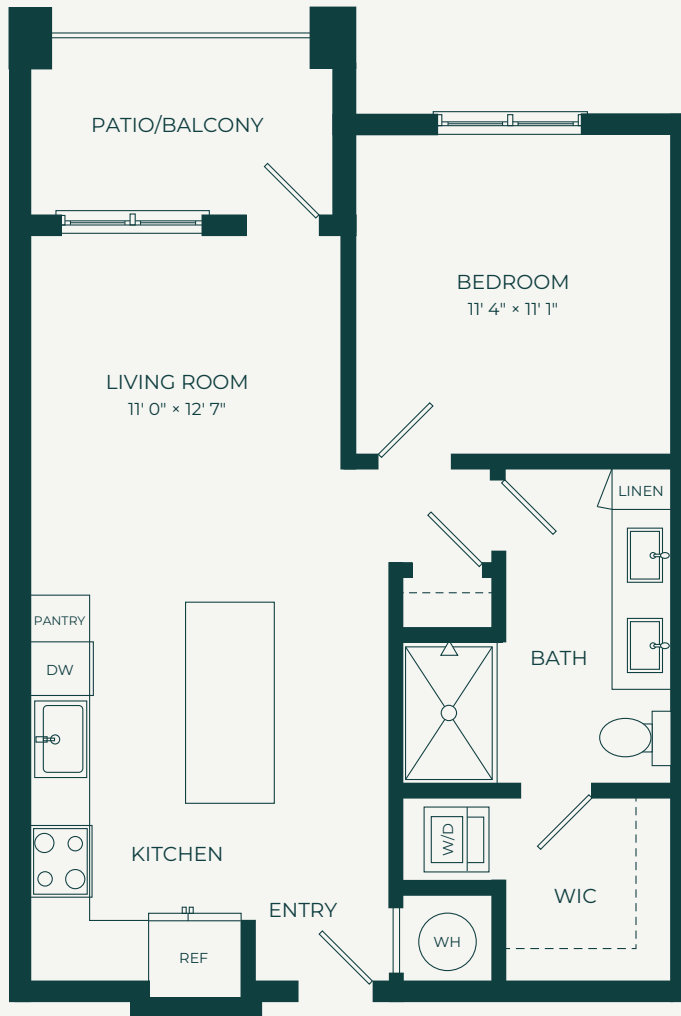

A1 • 1 BEDROOM • 1 BATH

668 SQ FT

UNIT AIM2 = 767 SQ FT